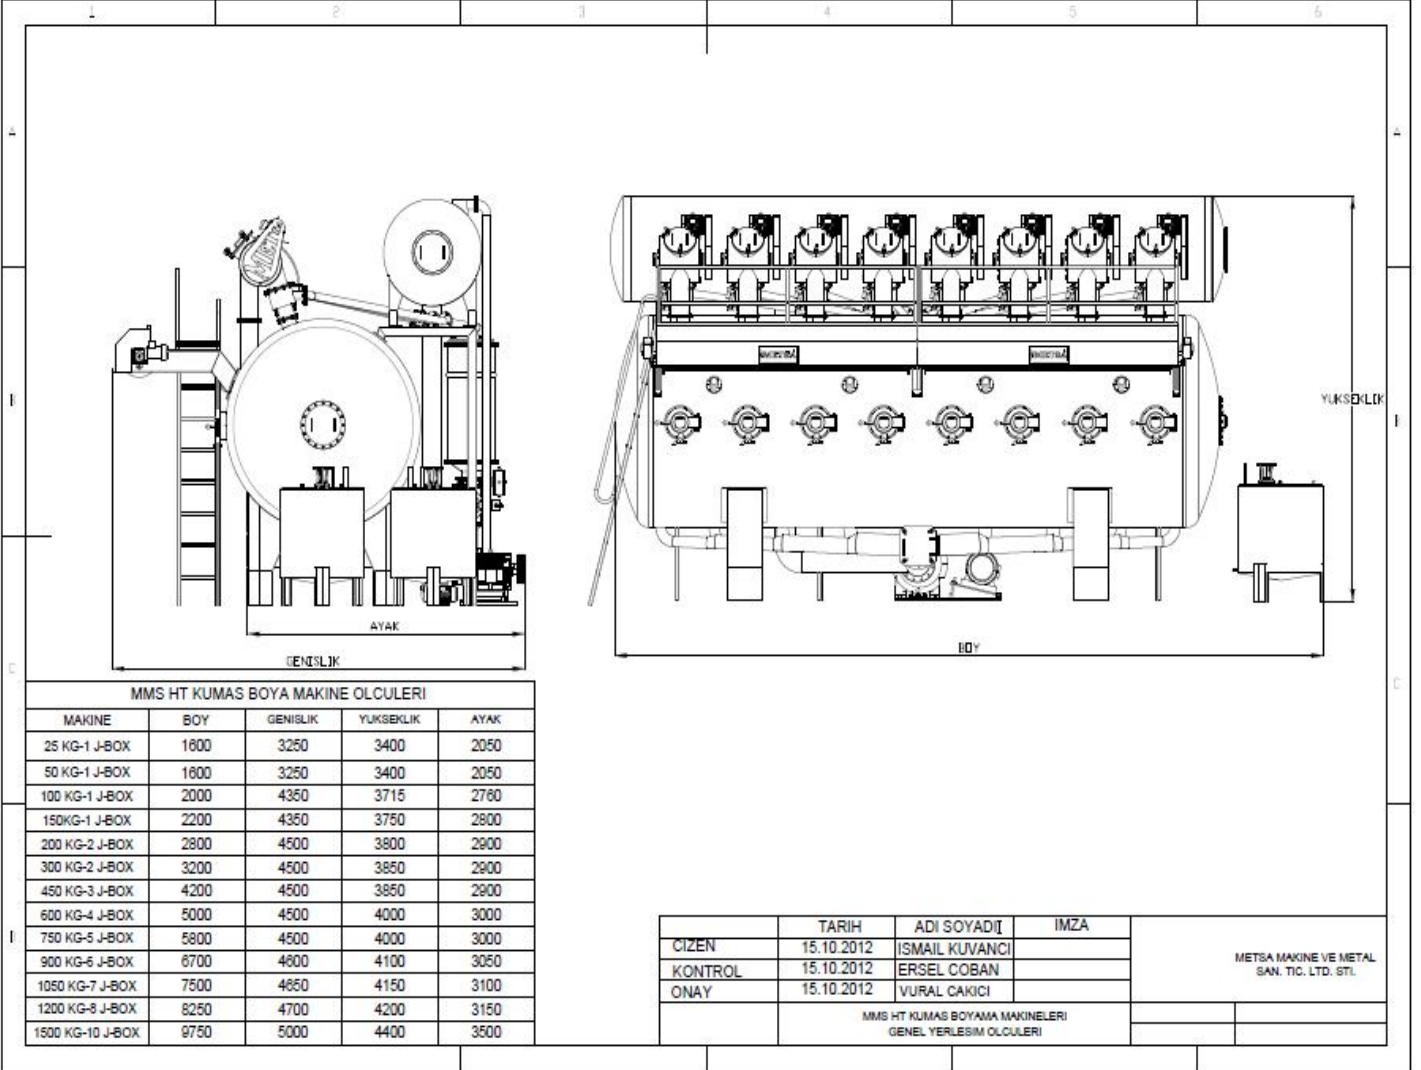

FABRİKA: E-5 Karayolu Ulaş Mevkii Hürriyet Mah.4.Sanayi Cad. No:9
Marmaracık Beldesi / ÇORLU / TEKİRDAĞ

TEL : 0 282 655 55 60 Pbx -655 68 00 FAX : 0 282 655 55 65

<http://www.metsamakine.com.tr>

METSMA
MAKİNE ve METAL SAN. TİC. LTD. ŞTİ.

MACHINE INSTALLED POWER

	Machine capacity	total power	main feeding
1	25KG. BOYA MAK.	8KW.	380V. 50Hz.
2	50KG. BOYA MAK.	8KW.	380V. 50Hz.
3	100KG. BOYA MAK.	12KW.	380V. 50Hz.
4	150KG. BOYA MAK.	12KW.	380V. 50Hz.
5	200KG. BOYA MAK.	20KW.	380V. 50Hz.
6	300KG. BOYA MAK.	20KW.	380V. 50Hz.
7	450KG. BOYA MAK.	30KW.	380V. 50Hz.
8	600KG. BOYA MAK.	34KW.	380V. 50Hz.
9	750KG. BOYA MAK.	40KW.	380V. 50Hz.
10	900KG. BOYA MAK.	50KW.	380V. 50Hz.
11	1200KG. BOYA MAK.	65,8KW.	380V. 50Hz.

FABRİKA: E-5 Karayolu Ulaş Mevkii Hürriyet Mah.4.Sanayi Cad. No:9
Marmaracık Beldesi / ÇORLU / TEKİRDAĞ

TEL : 0 282 655 55 60 Pbx -655 68 00 FAX : 0 282 655 55 65

<http://www.metsamakine.com.tr>